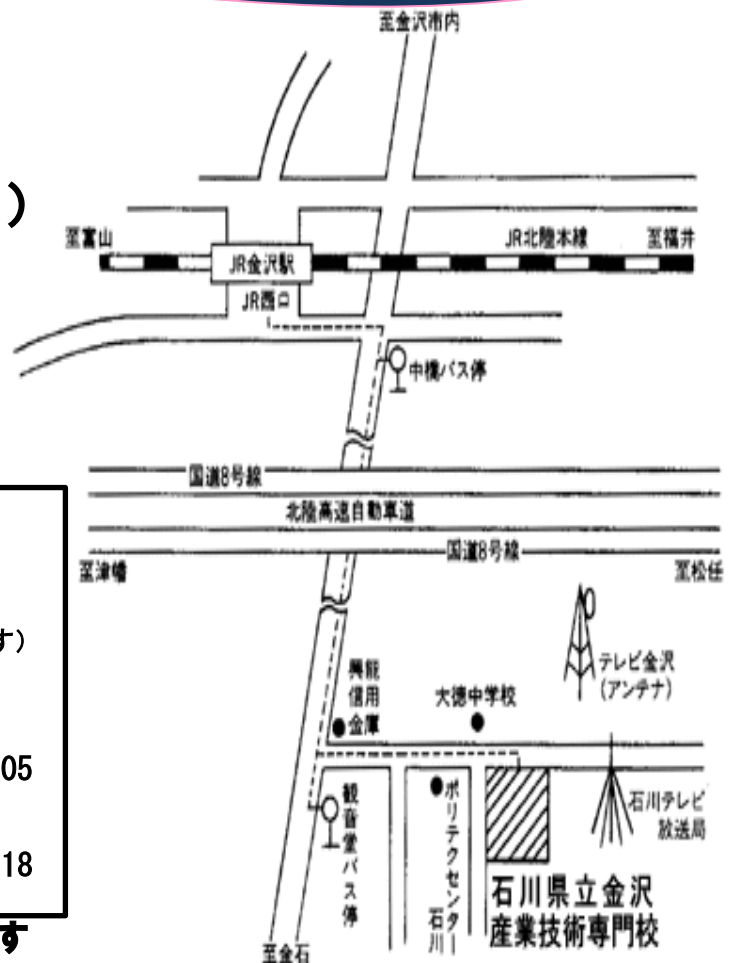

ものづくり体験してみませんか!!

職業訓練校見学 と ものづくり体験

場 所 : 石川県立金沢産業技術専門学校 (金沢市観音堂町チ9)

TEL 076-267-2221

日 時 : 3月8日(木) 13:30 ~ 15:30頃

現地集合 **13時25分**

学校正面玄関前(駐車場あり、車可)

申込締切 : 3月6日(水)

定 員 : 6名

路線バスのご案内

金石・大野方面行きバス

(金沢駅には止まりません。金沢駅最寄りの中橋バス停です)

61番 大野行き(北鉄バス)

香林坊 12:48 ⇒ 中橋 12:54 ⇒ 観音堂着 13:05

60番 金石行き(北鉄バス)

香林坊 13:01 ⇒ 中橋 13:07 ⇒ 観音堂着 13:18